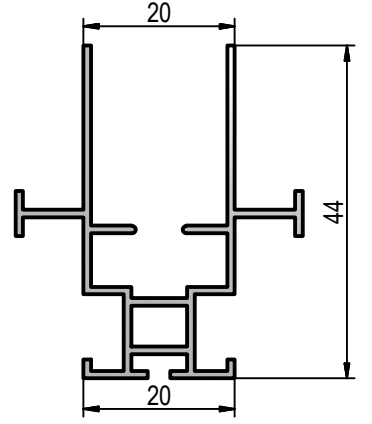

PROFİLLER

DİKME
REAL - 2455
AKPA - 4330

TAÇ
REAL - 2456
AKPA - 4331

KANAT
REAL - 2457
AKPA - 4332

AKSESUARLAR

1001
PLİSE GÖVDE
2 ADET

1031-A
İP SABİTLEME
2 ADET

1031-B
İP KÖŞE TAKOZU
2 ADET

1028
YUVARLAK KUŞGÖZÜ TAPASI
8 ADET

KÖŞE TAKOZLARI

1005
KÖŞE TAKOZU

1029
KERTMESİZ KÖŞE TAKOZU