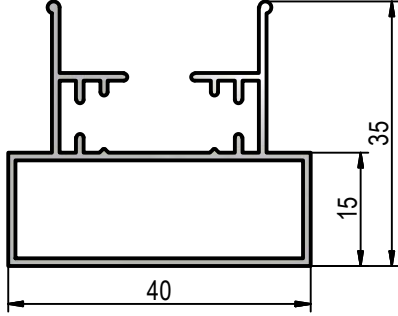

PROFİLLER

DİKME
REAL - 2455
AKPA - 4330

TAÇ
REAL - 2456
AKPA - 4331

KANAT
REAL - 2457
AKPA - 4332

AKSESUARLAR

1001
PLİSE GÖVDE
2 ADET

1031-A
İP SABİTLEME
2 ADET

1031-B
İP KÖŞE TAKOZU
2 ADET

1028
YUVARLAK KUŞGÖZÜ TAPASI
8 ADET

KÖŞE TAKOZLARI

1005
KÖŞE TAKOZU

1029
KERTMESİZ KÖŞE TAKOZU