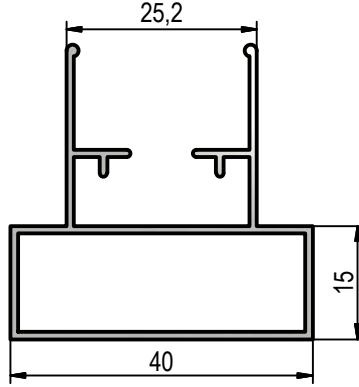

PROFİLLER

DİKME
REAL - 2455
AKPA - 4330

TAÇ
REAL - 2456
AKPA - 4331

KANAT
REAL - 2457
AKPA - 4332

AKSESUARLAR

1001
PLİSE GÖVDE
2 ADET

1031-A
İP SABİTLEME
2 ADET

1031-B
İP KÖŞE TAKOZU
2 ADET

1028
YUVARLAK KUŞGÖZÜ TAPASI
8 ADET

KÖŞE TAKOZLARI

1005
KÖŞE TAKOZU

1029
KERTMESİZ KÖŞE TAKOZU