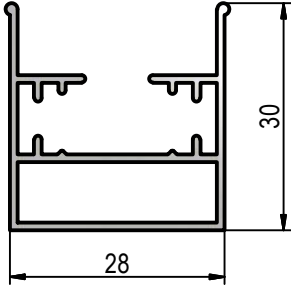

PROFİLLER

DİKME
REAL - 2459
AKPA - 4820

TAÇ
REAL - 2460
AKPA - 4821

KANAT
REAL - 2461
AKPA - 4822

AKSESUARLAR

1001
PLİSE GÖVDE
2 ADET

1031-A
İP SABİTLEME
2 ADET

1031-B
İP KÖŞE TAKOZU
2 ADET

1028
YUVARLAK KUŞGÖZÜ TAPASI
8 ADET

KÖŞE TAKOZLARI

1003-A
KÖŞE TAKOZU

1030
KERTMESİZ KÖŞE TAKOZU