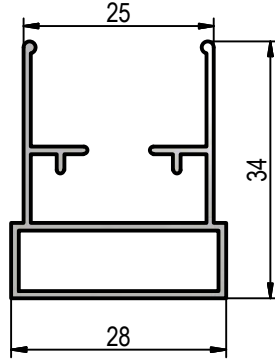

PROFİLLER

DİKME
REAL - 2459
AKPA - 4820

TAÇ
REAL - 2460
AKPA - 4821

KANAT
REAL - 2461
AKPA - 4822

AKSESUARLAR

1001
PLİSE GÖVDE
2 ADET

1031-A
İP SABİTLEME
2 ADET

1031-B
İP KÖŞE TAKOZU
2 ADET

1028
YUVARLAK KUŞGÖZÜ TAPASI
8 ADET

KÖŞE TAKOZLARI

1003-A
KÖŞE TAKOZU

1030
KERTMESİZ KÖŞE TAKOZU