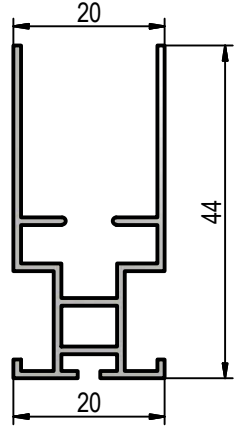

PROFİLLER

DİKME
REAL - 2459
AKPA - 4820

TAÇ
REAL - 2460
AKPA - 4821

KANAT
REAL - 2461
AKPA - 4822

AKSESUARLAR

1001
PLİSE GÖVDE
2 ADET

1031-A
İP SABİTLEME
2 ADET

1031-B
İP KÖŞE TAKOZU
2 ADET

1028
YUVARLAK KUŞGÖZÜ TAPASI
8 ADET

KÖŞE TAKOZLARI

1003-A
KÖŞE TAKOZU

1030
KERTMESİZ KÖŞE TAKOZU