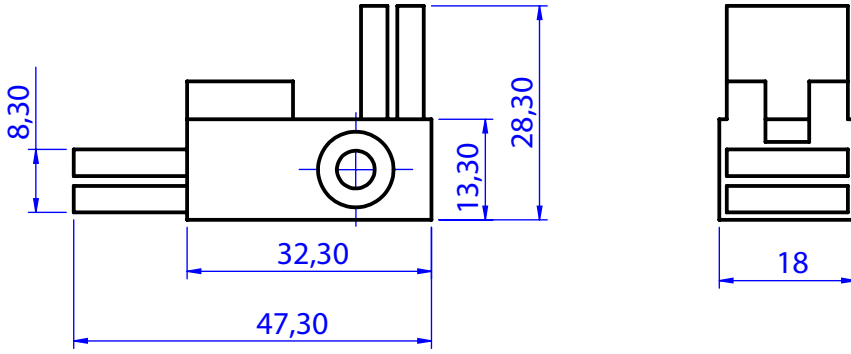

KÖŞE TAKOZU 18MM  
ÖLÇEK 1:1

KÖŞE TAKOZU 18MM  
ÖLÇEK 1:1